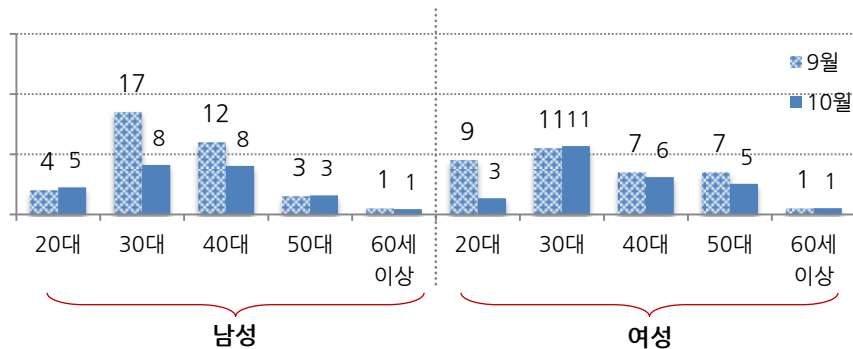

한국인이 좋아하는 TV 프로그램 1 위: '무한도전(MBC)' 13.0%

- 올해 아홉 번째 가장 좋아하는 프로그램 선정, 10월 선호도 최고치 기록

한국갤럽이 지난 10월 21일부터 24까지 4일간 전국 만 19세 이상 남녀 1,214명에게 요즘 가장 즐겨보는 TV프로그램을 물은 결과(2개까지 자유응답)
MBC '무한도전'이 13.0%로 1위를 차지했다.

'무한도전'은 3월부터 8개월 연속, 2월을 제외하고 올해 아홉 번째 1위를 차지했다.
이번 10월에는 2007년부터 2년마다 열리는 초대형 프로젝트 무한도전가요제 방송으로 20/30대, 화이트칼라, 대학생 등 기존 팬 층의 관심이 더 집중됐다.

▶ 한국인이 좋아하는 TV프로그램 1위 (2개까지 자유응답, 단위: %)

<성/연령별>

<직업별>

질문) 귀하께서 요즘 가장 즐겨보시는 'TV 프로그램'은 무엇입니까?
뉴스를 제외하고 구체적인 프로그램을 말씀해 주십시오. (2개까지 자유응답)

좋아하는 프로그램 2위: '진짜 사나이(MBC)' 5.2%

- 전월 대비 선호도 2%포인트 하락했으나 2위 자리 지켜

9월에 경쟁 프로그램을 누르고 2위를 차지했던 일밤의 '진짜 사나이(MBC)'가 전월 대비 2%포인트 하락했으나 여전히 2위 자리를 지켰다.

올해 1월 6일 방송 시작해 2월부터 5% 내외의 선호도를 유지하고 있는 '아빠! 어디가?'에 이어 4월 14일 첫 선을 보인 '진짜 사나이'는 일요일 저녁 MBC 예능의 부활을 견인해 왔으며 특히 군 복무의 추억을 가진 30/40대 남성의 호응이 컸으나 10월 들어 다소 정체 상태다.

▶ 한국인이 좋아하는 TV프로그램 2위 (2개까지 자유응답, 단위: %)

- 진짜 사나이(MBC)

* 2013년 4월 14일부터 방송

<성/연령별>

<직업별>

그 외 상위권에 ‘아빠! 어디가?(MBC)’, ‘런닝맨(SBS)’, ‘지성이면 감천(KBS1)’

3위는 ‘아빠! 어디가?(MBC)’ 5.0%,
4위는 ‘런닝맨(SBS)’ 4.8%,
5위는 ‘지성이면 감천(KBS1)’ 4.1%(드라마 중 1위)가 차지했다.

- ‘아빠! 어디가?’는 20~40대 여성이 좋아했고,
- ‘런닝맨’은 20대 남성, 학생,
- ‘지성이면 감천’은 60대 이상에서 가장 즐겨보는 것으로 나타났다.