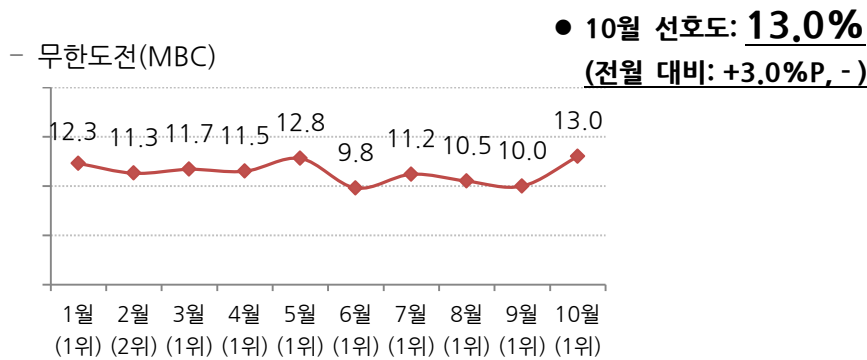

한국갤럽 Gallup Report 2013/10/30

요즘 가장 좋아하는 TV프로그램은? - 2013년 10월

한국갤럽은 2013년 1월부터 매월 요즘 가장 좋아하는 TV프로그램을 조사해 발표하고 있습니다. 특히 이 자료는 행위를 측정하는 TV 시청률과는 달리, 시청 시간대/공간/채널/매체를 초월한 한국인의 감성적 TV프로그램 선호 지표라 할 수 있습니다.

1월 '무한도전', 2월 '내 딸 서영이', 3월부터 9월까지 7개월 연속 '무한도전'이 1위를 차지했는데요, 10월에는 어떤 프로그램이 새롭게 인기를 끌고 있는지 살펴보시기 바랍니다.

주요 결과

- 한국인이 좋아하는 TV프로그램 1위: '무한도전(MBC)' 13.0%
- 올해 아홉 번째 가장 좋아하는 프로그램 선정, 10월 선호도 최고치 기록
- 좋아하는 프로그램 2위: '진짜 사나이(MBC)' 5.2%
- 전월 대비 선호도 2%포인트 하락했으나 2위 자리 지켜
- 그 외 상위권에 '아빠! 어디가?(MBC)', '런닝맨(SBS)', '지성이면 감천(KBS1)'
- 드라마 '비밀(KBS2)', '왕가네 식구들(KBS2)' 10위 내 신규 진입

한국인이 좋아하는 TV 프로그램 1 위: '무한도전(MBC)' 13.0%

- 올해 아홉 번째 가장 좋아하는 프로그램 선정, 10월 선호도 최고치 기록

한국갤럽이 지난 10월 21일부터 24까지 4일간 전국 만 19세 이상 남녀 1,214명에게 요즘 가장 즐겨보는 TV프로그램을 물은 결과(2개까지 자유응답)
MBC '무한도전'이 13.0%로 1위를 차지했다.

'무한도전'은 3월부터 8개월 연속, 2월을 제외하고 올해 아홉 번째 1위를 차지했다.
이번 10월에는 2007년부터 2년마다 열리는 초대형 프로젝트 무한도전가요제 방송으로 20/30대, 화이트칼라, 대학생 등 기존 팬 층의 관심이 더 집중됐다.

▶ 한국인이 좋아하는 TV프로그램 1위 (2개까지 자유응답, 단위: %)

<성/연령별>

<직업별>

질문) 귀하께서 요즘 가장 즐겨보시는 'TV 프로그램'은 무엇입니까?
뉴스를 제외하고 구체적인 프로그램을 말씀해 주십시오. (2개까지 자유응답)

좋아하는 프로그램 2위: '진짜 사나이(MBC)' 5.2%

- 전월 대비 선호도 2%포인트 하락했으나 2위 자리 지켜

9월에 경쟁 프로그램을 누르고 2위를 차지했던 일밤의 '진짜 사나이(MBC)'가 전월 대비 2%포인트 하락했으나 여전히 2위 자리를 지켰다.