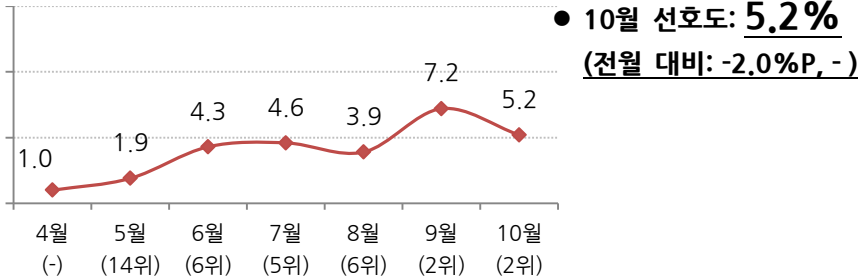

한국인이 좋아하는 TV 프로그램 1 위: '무한도전(MBC)' 13.0%

- 올해 아홉 번째 가장 좋아하는 프로그램 선정, 10월 선호도 최고치 기록

한국갤럽이 지난 10월 21일부터 24까지 4일간 전국 만 19세 이상 남녀 1,214명에게 요즘 가장 즐겨보는 TV프로그램을 물은 결과(2개까지 자유응답)
MBC '무한도전'이 13.0%로 1위를 차지했다.

'무한도전'은 3월부터 8개월 연속, 2월을 제외하고 올해 아홉 번째 1위를 차지했다.
이번 10월에는 2007년부터 2년마다 열리는 초대형 프로젝트 무한도전가요제 방송으로 20/30대, 화이트칼라, 대학생 등 기존 팬 층의 관심이 더 집중됐다.

▶ 한국인이 좋아하는 TV프로그램 1위 (2개까지 자유응답, 단위: %)

<성/연령별>

<직업별>

질문) 귀하께서 요즘 가장 즐겨보시는 'TV 프로그램'은 무엇입니까?
뉴스를 제외하고 구체적인 프로그램을 말씀해 주십시오. (2개까지 자유응답)

좋아하는 프로그램 2위: '진짜 사나이(MBC)' 5.2%

- 전월 대비 선호도 2%포인트 하락했으나 2위 자리 지켜

9월에 경쟁 프로그램을 누르고 2위를 차지했던 일밤의 '진짜 사나이(MBC)'가 전월 대비 2%포인트 하락했으나 여전히 2위 자리를 지켰다.

올해 1월 6일 방송 시작해 2월부터 5% 내외의 선호도를 유지하고 있는 '아빠! 어디가?'에 이어 4월 14일 첫 선을 보인 '진짜 사나이'는 일요일 저녁 MBC 예능의 부활을 견인해 왔으며 특히 군 복무의 추억을 가진 30/40대 남성의 호응이 컸으나 10월 들어 다소 정체 상태다.

▶ 한국인이 좋아하는 TV프로그램 2위 (2개까지 자유응답, 단위: %)

- 진짜 사나이(MBC)

* 2013년 4월 14일부터 방송

<성/연령별>

<직업별>

그 외 상위권에 ‘아빠! 어디가?(MBC)’, ‘런닝맨(SBS)’, ‘지성이면 감천(KBS1)’

3위는 ‘아빠! 어디가?(MBC)’ 5.0%,
4위는 ‘런닝맨(SBS)’ 4.8%,
5위는 ‘지성이면 감천(KBS1)’ 4.1%(드라마 중 1위)가 차지했다.

- ‘아빠! 어디가?’는 20~40대 여성이 좋아했고,
- ‘런닝맨’은 20대 남성, 학생,
- ‘지성이면 감천’은 60대 이상에서 가장 즐겨보는 것으로 나타났다.