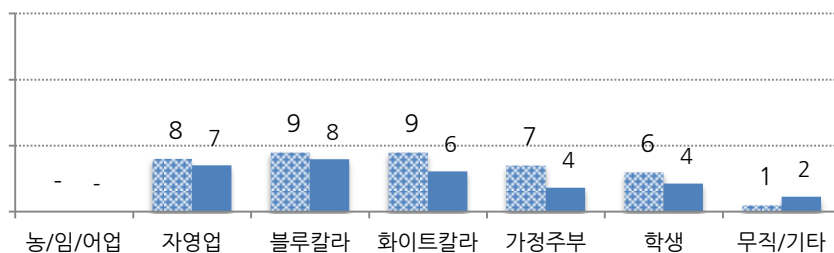

▶ 한국인이 좋아하는 TV프로그램 1위 (2개까지 자유응답, 단위: %)

<성/연령별>

<직업별>

질문) 귀하께서 요즘 가장 즐겨보시는 'TV 프로그램'은 무엇입니까?
뉴스를 제외하고 구체적인 프로그램을 말씀해 주십시오. (2개까지 자유응답)

좋아하는 프로그램 2위: '진짜 사나이(MBC)' 5.2%

- 전월 대비 선호도 2%포인트 하락했으나 2위 자리 지켜

9월에 경쟁 프로그램을 누르고 2위를 차지했던 일밤의 '진짜 사나이(MBC)'가 전월 대비 2%포인트 하락했으나 여전히 2위 자리를 지켰다.

올해 1월 6일 방송 시작해 2월부터 5% 내외의 선호도를 유지하고 있는 '아빠! 어디가?'에 이어 4월 14일 첫 선을 보인 '진짜 사나이'는 일요일 저녁 MBC 예능의 부활을 견인해 왔으며 특히 군 복무의 추억을 가진 30/40대 남성의 호응이 컸으나 10월 들어 다소 정체 상태다.

▶ 한국인이 좋아하는 TV프로그램 2위 (2개까지 자유응답, 단위: %)

- 진짜 사나이(MBC)

* 2013년 4월 14일부터 방송

<성/연령별>

<직업별>

그 외 상위권에 ‘아빠! 어디가?(MBC)’, ‘런닝맨(SBS)’, ‘지성이면 감천(KBS1)’

3위는 ‘아빠! 어디가?(MBC)’ 5.0%,
4위는 ‘런닝맨(SBS)’ 4.8%,
5위는 ‘지성이면 감천(KBS1)’ 4.1%(드라마 중 1위)가 차지했다.

- ‘아빠! 어디가?’는 20~40대 여성이 좋아했고,
- ‘런닝맨’은 20대 남성, 학생,
- ‘지성이면 감천’은 60대 이상에서 가장 즐겨보는 것으로 나타났다.

▶ 한국인이 좋아하는 TV프로그램

- 응답자 특성별 (상위 3~10위, 2개까지 자유응답, 단위: %)

2013년 10월		표본수 (명)	(3위) 아빠! 어디가?	(4위) 런닝맨	(5위) 지성이면 감천	(6위) 비밀	(7위) 왕가네 식구들	(8위) 오로라 공주	(9위) 개그 콘서트	(10위) 썰전
전체		1,214	5.0	4.8	4.1	3.3	3.2	3.1	3.1	2.5
성 / 연 령 별	남성 19~29세	114	4	<u>17</u>	0	2	0	0	1	<u>6</u>
	30대	124	5	6	0	4	2	1	1	3
	40대	134	3	4	1	0	1	2	4	2
	50대	119	3	1	5	0	0	1	4	0
	60세이상	110	0	1	<u>10</u>	1	4	5	1	0
	여성 19~29세	104	<u>12</u>	4	0	<u>10</u>	1	3	<u>5</u>	<u>5</u>
	30대	118	5	7	3	<u>11</u>	<u>7</u>	1	<u>6</u>	<u>7</u>
	40대	128	<u>13</u>	9	2	4	4	1	<u>5</u>	1
	50대	119	5	0	5	2	<u>7</u>	3	3	3
	60세이상	143	1	0	<u>13</u>	0	<u>6</u>	<u>12</u>	1	1
직 업 별	농/임/어업	36	0	0	<u>19</u>	0	4	<u>6</u>	<u>5</u>	0
	자영업	150	4	3	3	3	1	2	3	2
	블루칼라	140	2	3	1	0	<u>5</u>	4	2	0
	화이트칼라	367	<u>6</u>	6	2	<u>5</u>	2	1	<u>5</u>	<u>5</u>
	가정주부	322	<u>6</u>	4	<u>8</u>	3	<u>6</u>	<u>7</u>	2	1
	학생	103	<u>9</u>	<u>15</u>	0	4	0	0	2	<u>4</u>
	무직/기타	96	0	1	<u>7</u>	3	3	1	1	2