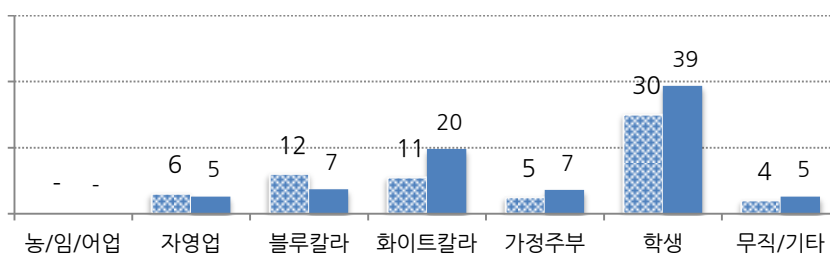

주요 결과

- 한국인이 좋아하는 TV프로그램 1위: '무한도전(MBC)' 13.0%
- 올해 아홉 번째 가장 좋아하는 프로그램 선정, 10월 선호도 최고치 기록
- 좋아하는 프로그램 2위: '진짜 사나이(MBC)' 5.2%
- 전월 대비 선호도 2%포인트 하락했으나 2위 자리 지켜
- 그 외 상위권에 '아빠! 어디가?(MBC)', '런닝맨(SBS)', '지성이면 감천(KBS1)'
- 드라마 '비밀(KBS2)', '왕가네 식구들(KBS2)' 10위 내 신규 진입

한국인이 좋아하는 TV 프로그램 1 위: '무한도전(MBC)' 13.0%

- 올해 아홉 번째 가장 좋아하는 프로그램 선정, 10월 선호도 최고치 기록

한국갤럽이 지난 10월 21일부터 24까지 4일간 전국 만 19세 이상 남녀 1,214명에게 요즘 가장 즐겨보는 TV프로그램을 물은 결과(2개까지 자유응답)
MBC '무한도전'이 13.0%로 1위를 차지했다.

'무한도전'은 3월부터 8개월 연속, 2월을 제외하고 올해 아홉 번째 1위를 차지했다.
이번 10월에는 2007년부터 2년마다 열리는 초대형 프로젝트 무한도전가요제 방송으로 20/30대, 화이트칼라, 대학생 등 기존 팬 층의 관심이 더 집중됐다.

▶ 한국인이 좋아하는 TV프로그램 1위 (2개까지 자유응답, 단위: %)

<성/연령별>

<직업별>

질문) 귀하께서 요즘 가장 즐겨보시는 'TV 프로그램'은 무엇입니까?
뉴스를 제외하고 구체적인 프로그램을 말씀해 주십시오. (2개까지 자유응답)

좋아하는 프로그램 2위: '진짜 사나이(MBC)' 5.2%

- 전월 대비 선호도 2%포인트 하락했으나 2위 자리 지켜

9월에 경쟁 프로그램을 누르고 2위를 차지했던 일밤의 '진짜 사나이(MBC)'가 전월 대비 2%포인트 하락했으나 여전히 2위 자리를 지켰다.

올해 1월 6일 방송 시작해 2월부터 5% 내외의 선호도를 유지하고 있는 '아빠! 어디가?'에 이어 4월 14일 첫 선을 보인 '진짜 사나이'는 일요일 저녁 MBC 예능의 부활을 견인해 왔으며 특히 군 복무의 추억을 가진 30/40대 남성의 호응이 컸으나 10월 들어 다소 정체 상태다.

▶ 한국인이 좋아하는 TV프로그램 2위 (2개까지 자유응답, 단위: %)