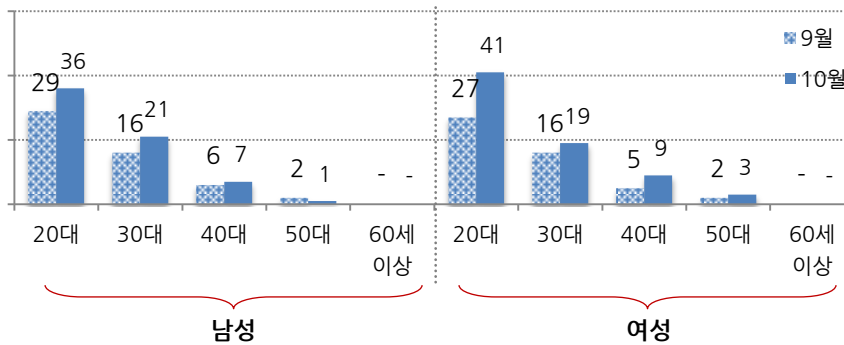

주요 결과

- 한국인이 좋아하는 TV프로그램 1위: '무한도전(MBC)' 13.0%
- 올해 아홉 번째 가장 좋아하는 프로그램 선정, 10월 선호도 최고치 기록
- 좋아하는 프로그램 2위: '진짜 사나이(MBC)' 5.2%
- 전월 대비 선호도 2%포인트 하락했으나 2위 자리 지켜
- 그 외 상위권에 '아빠! 어디가?(MBC)', '런닝맨(SBS)', '지성이면 감천(KBS1)'
- 드라마 '비밀(KBS2)', '왕가네 식구들(KBS2)' 10위 내 신규 진입

한국인이 좋아하는 TV 프로그램 1 위: '무한도전(MBC)' 13.0%

- 올해 아홉 번째 가장 좋아하는 프로그램 선정, 10월 선호도 최고치 기록

한국갤럽이 지난 10월 21일부터 24까지 4일간 전국 만 19세 이상 남녀 1,214명에게 요즘 가장 즐겨보는 TV프로그램을 물은 결과(2개까지 자유응답)
MBC '무한도전'이 13.0%로 1위를 차지했다.

'무한도전'은 3월부터 8개월 연속, 2월을 제외하고 올해 아홉 번째 1위를 차지했다.
이번 10월에는 2007년부터 2년마다 열리는 초대형 프로젝트 무한도전가요제 방송으로 20/30대, 화이트칼라, 대학생 등 기존 팬 층의 관심이 더 집중됐다.

▶ 한국인이 좋아하는 TV프로그램 1위 (2개까지 자유응답, 단위: %)

<성/연령별>

<직업별>

질문) 귀하께서 요즘 가장 즐겨보시는 'TV 프로그램'은 무엇입니까?
뉴스를 제외하고 구체적인 프로그램을 말씀해 주십시오. (2개까지 자유응답)

좋아하는 프로그램 2위: '진짜 사나이(MBC)' 5.2%

- 전월 대비 선호도 2%포인트 하락했으나 2위 자리 지켜

9월에 경쟁 프로그램을 누르고 2위를 차지했던 일밤의 '진짜 사나이(MBC)'가 전월 대비 2%포인트 하락했으나 여전히 2위 자리를 지켰다.

올해 1월 6일 방송 시작해 2월부터 5% 내외의 선호도를 유지하고 있는 '아빠! 어디가?'에 이어 4월 14일 첫 선을 보인 '진짜 사나이'는 일요일 저녁 MBC 예능의 부활을 견인해 왔으며 특히 군 복무의 추억을 가진 30/40대 남성의 호응이 컸으나 10월 들어 다소 정체 상태다.

▶ 한국인이 좋아하는 TV프로그램 2위 (2개까지 자유응답, 단위: %)